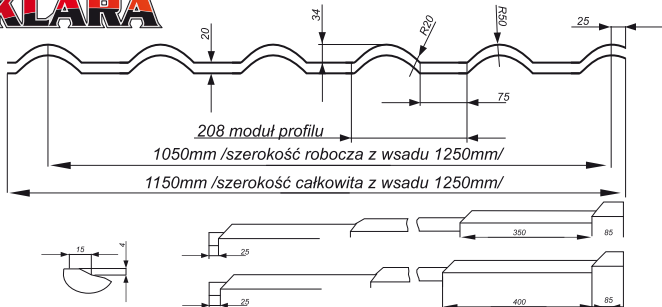

**BLACHODACHÓWKA**  
**KLARA**

*208 moduł profilu*  
*1050mm /szerokość robocza z wsadu 1250mm/*  
*1150mm /szerokość całkowita z wsadu 1250mm/*

**Zalecana długość max. 5 mb**